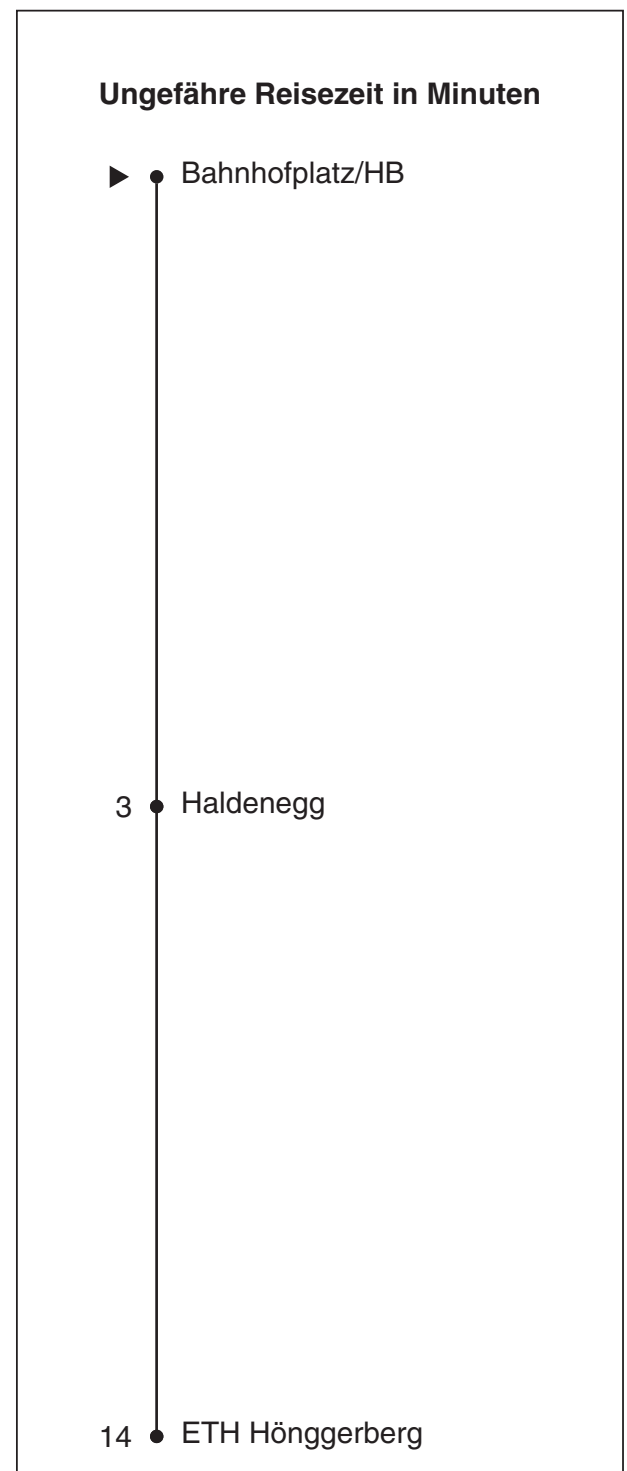

A fährt Weg A S Verkehrt nur während des Vollsemesters

ETH zürich

Bahnhofplatz/HB

Richtung
ETH Hönggerberg

Gültig ab 03.01.2017

Als Sonntage gelten auch: 25. und 26. Dezember, 1. und 2. Januar, Karfreitag, Ostermontag, 1. Mai, Auffahrt, Pfingstmontag, 1. August