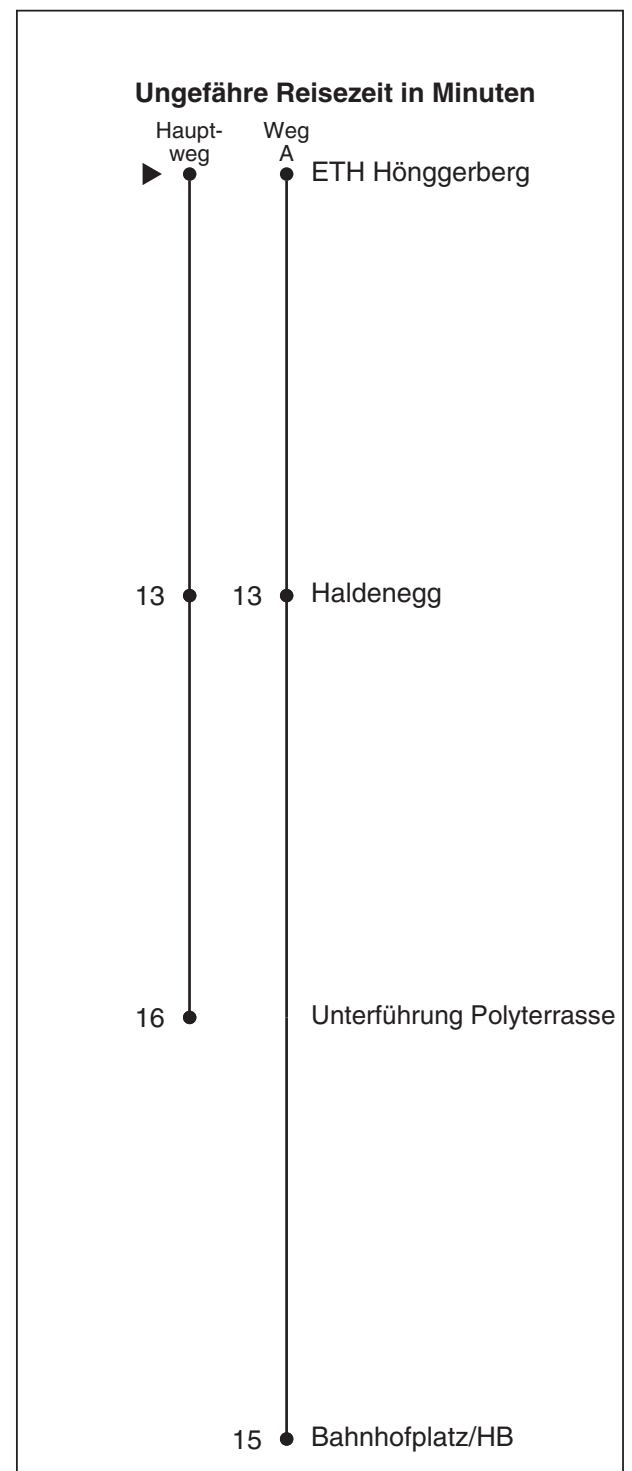

ETH zürich

ETH Hönggerberg

Richtung

Unterführung Polyterrasse

Gültig ab 03.01.2017

Als Sonntage gelten auch: 25. und 26. Dezember, 1. und 2. Januar, Karfreitag, Ostermontag, 1. Mai, Auffahrt, Pfingstmontag, 1. August

h	Montag - Freitag	Samstag	Sonn- und Feiertag	h
5				5
6				6
7	06 34 44 _S 54			7
8	14 34 44 _S 54			8
9	14 34 44 _S 54			9
10	14 34 44 _S 54			10
11	14 34 44 _S 54			11
12	14 34 44 _S 54			12
13	14 34 44 _S 54			13
14	14 34 44 _S 54			14
15	14 34 44 _S 54			15
16	14 34 44 _S 54			16
17	14 34 44 _S 54			17
18	14 _A 34 _A 44 _A ^S 54 _A			18
19				19
20				20
21				21
22				22
23				23

A fährt Weg A S Verkehrt nur während des Vollsemesters

ETH zürich

Haldenegg

Richtung

Unterführung Polyterrasse

Gültig ab 03.01.2017

Als Sonntage gelten auch: 25. und 26. Dezember, 1. und 2. Januar, Karfreitag, Ostermontag, 1. Mai, Auffahrt, Pfingstmontag, 1. August