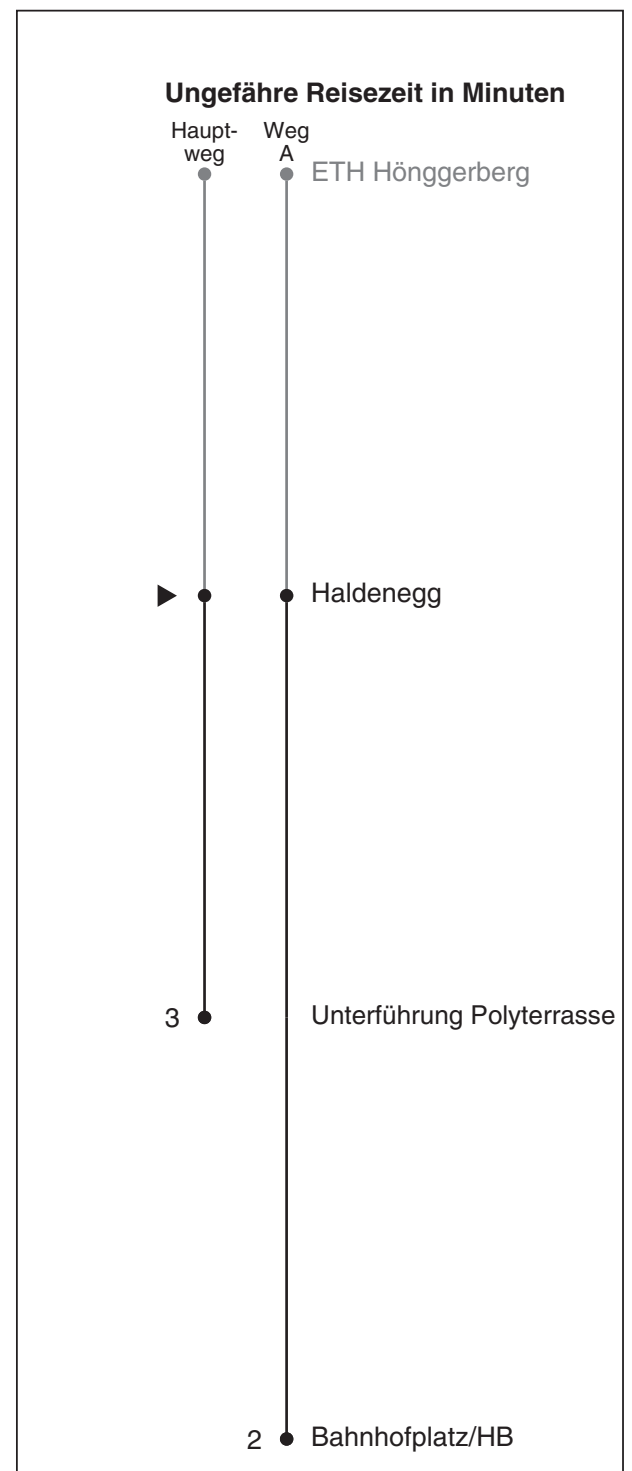

A fährt Weg A S Verkehrt nur während des Vollsemesters

ETH zürich

Haldenegg

Richtung

Unterführung Polyterrasse

Gültig ab 03.01.2017

Als Sonntage gelten auch: 25. und 26. Dezember, 1. und 2. Januar, Karfreitag, Ostermontag, 1. Mai, Auffahrt, Pfingstmontag, 1. August

S Verkehrt nur während des Vollsemesters

ETH zürich

Unterführung Polyterrasse

Richtung

ETH Hönggerberg

Gültig ab 03.01.2017

Als Sonntage gelten auch: 25. und 26. Dezember, 1. und 2. Januar, Karfreitag, Ostermontag, 1. Mai, Auffahrt, Pfingstmontag, 1. August